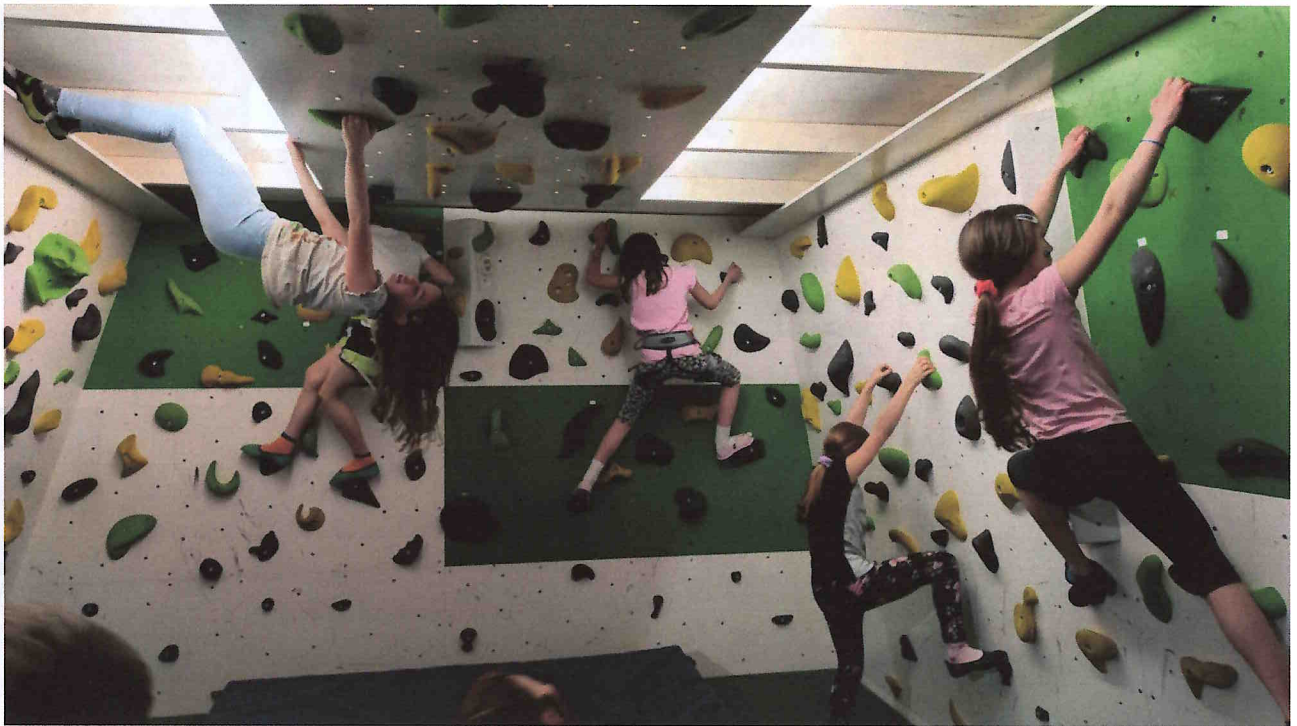

MALA STENA PREJ